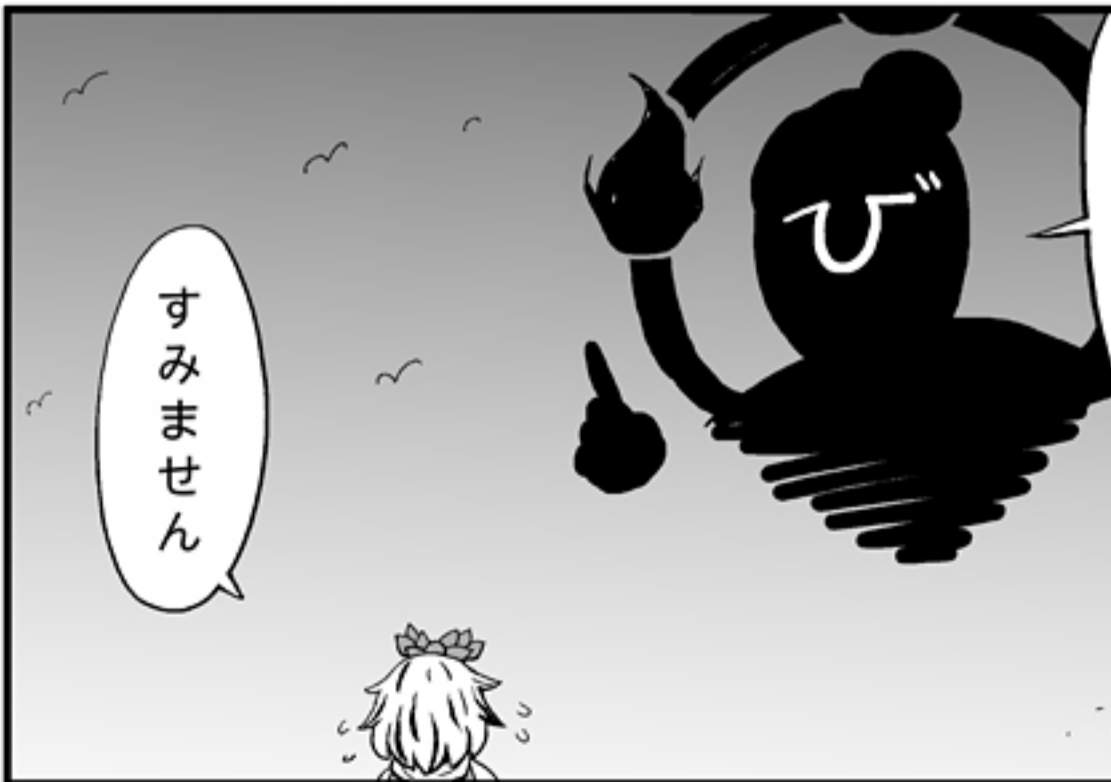

# ご主人様なつら

— やまごし本 —

かは"かきうごき"

CYTOKINE

また宝塔をなくしてしまい  
探し歩いていると…

急に辺りが暗転し  
毘沙門天様の声が  
聞こえてきました

おい寅丸星よ  
また宝塔をなくし  
たのか

あつ  
お師匠様!!

お前はまじめで  
良いのだが物を  
無くしすぎる…

すみません

すぐに  
探し出さないと

困りました

…あつ

蟹の甲羅が  
ありました

ちよっと  
私の髪飾りに  
似ていますね

〃 にゃーん 〃

おかり